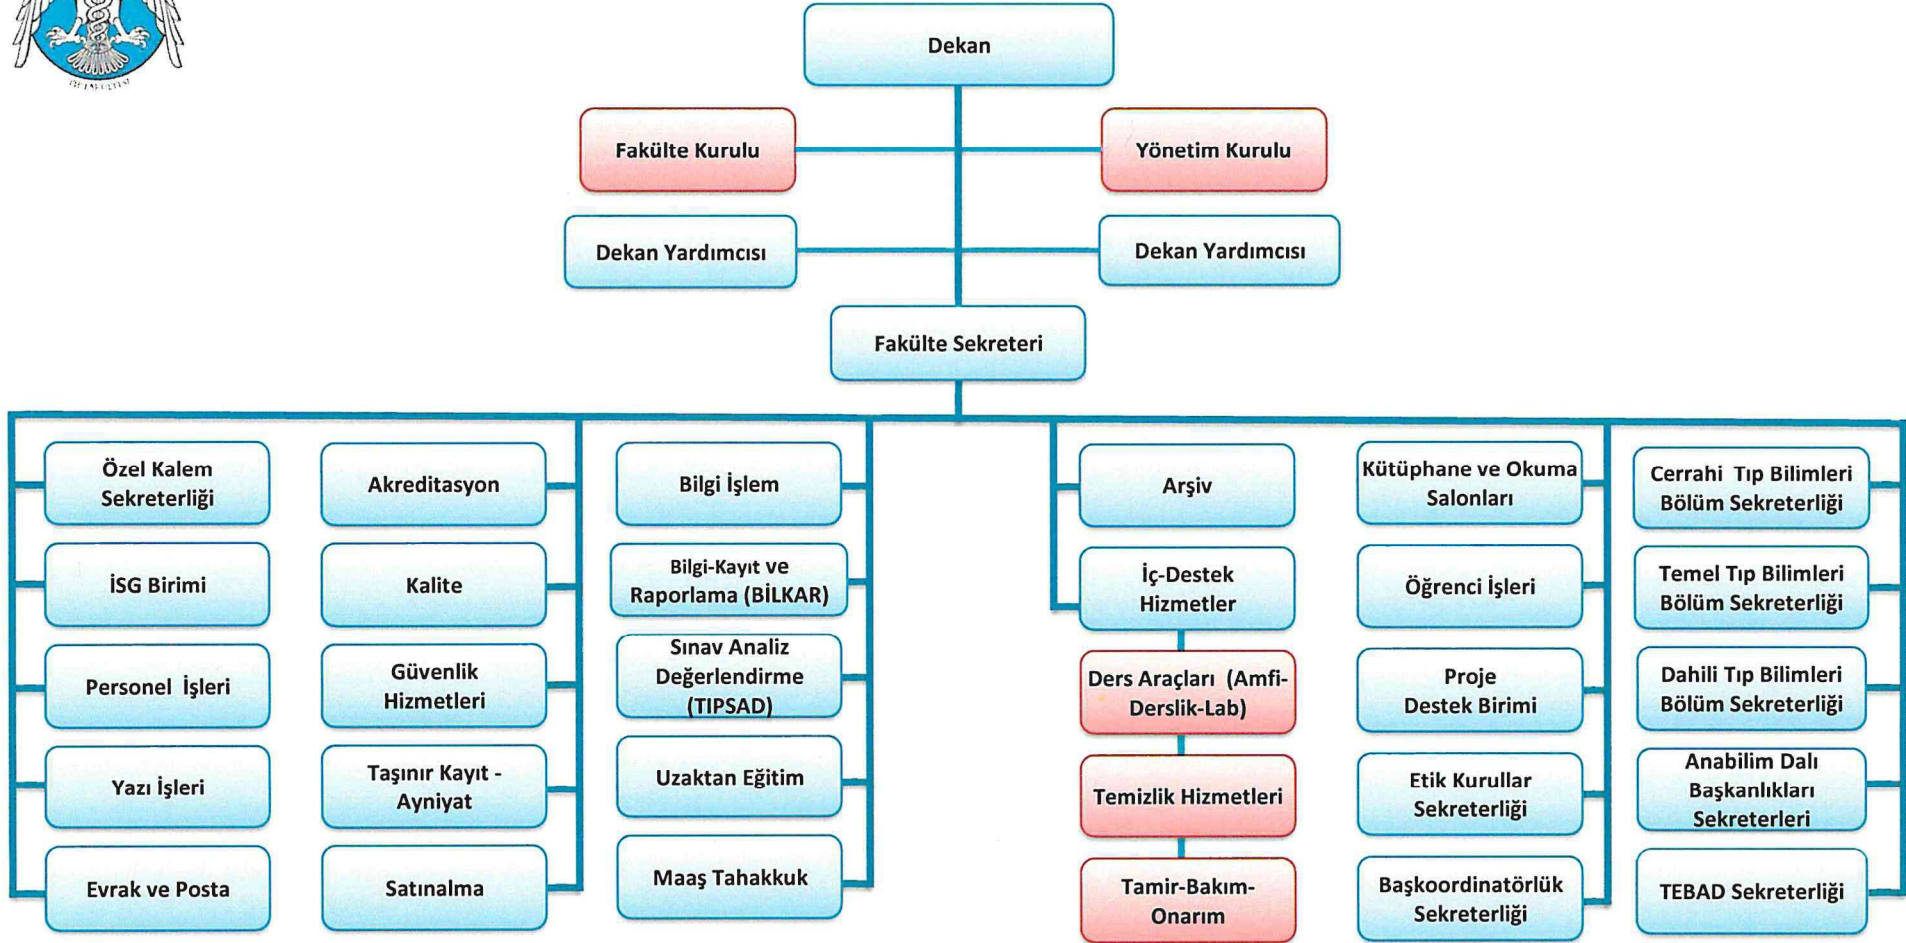

SELÇUK ÜNİVERSİTESİ TIP FAKÜLTESİ İDARİ YÖNETİM ŞEMASI - 1

Dok.No: STF-ORG-01

Rev.No: 09

Rev.Tarihi: 10.6.2021

Hiyerarşik yapıya tabi birimleri gösterir.

Bir üst birime bağlı alt birimleri gösterir.

Yatay düz çizgiler aynı seviyede bölümleri gösterir.

Dikey Düz Çizgiler hiyerarşik bir düzende fonksiyonel yapıda olduğunu gösterir.

Onaylayan: Dekan

Prof. Dr. Yavuz SELVİ
Dekan